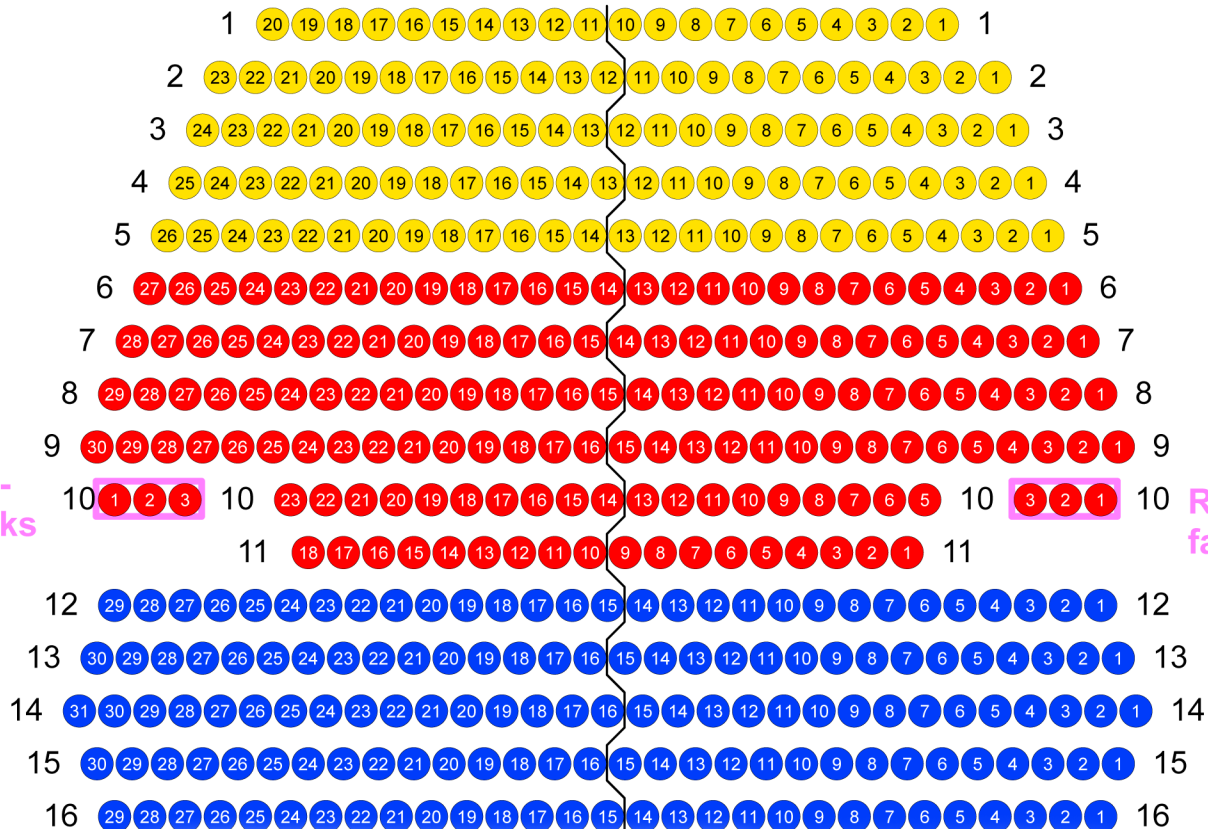

Schauspiel Leipzig Große Bühne / 9704

Bühne

Parkett links

Parkett rechts

Rollstuhl-
fahrer links

Rollstuhl-
fahrer rechts

Rang links

Rang rechts